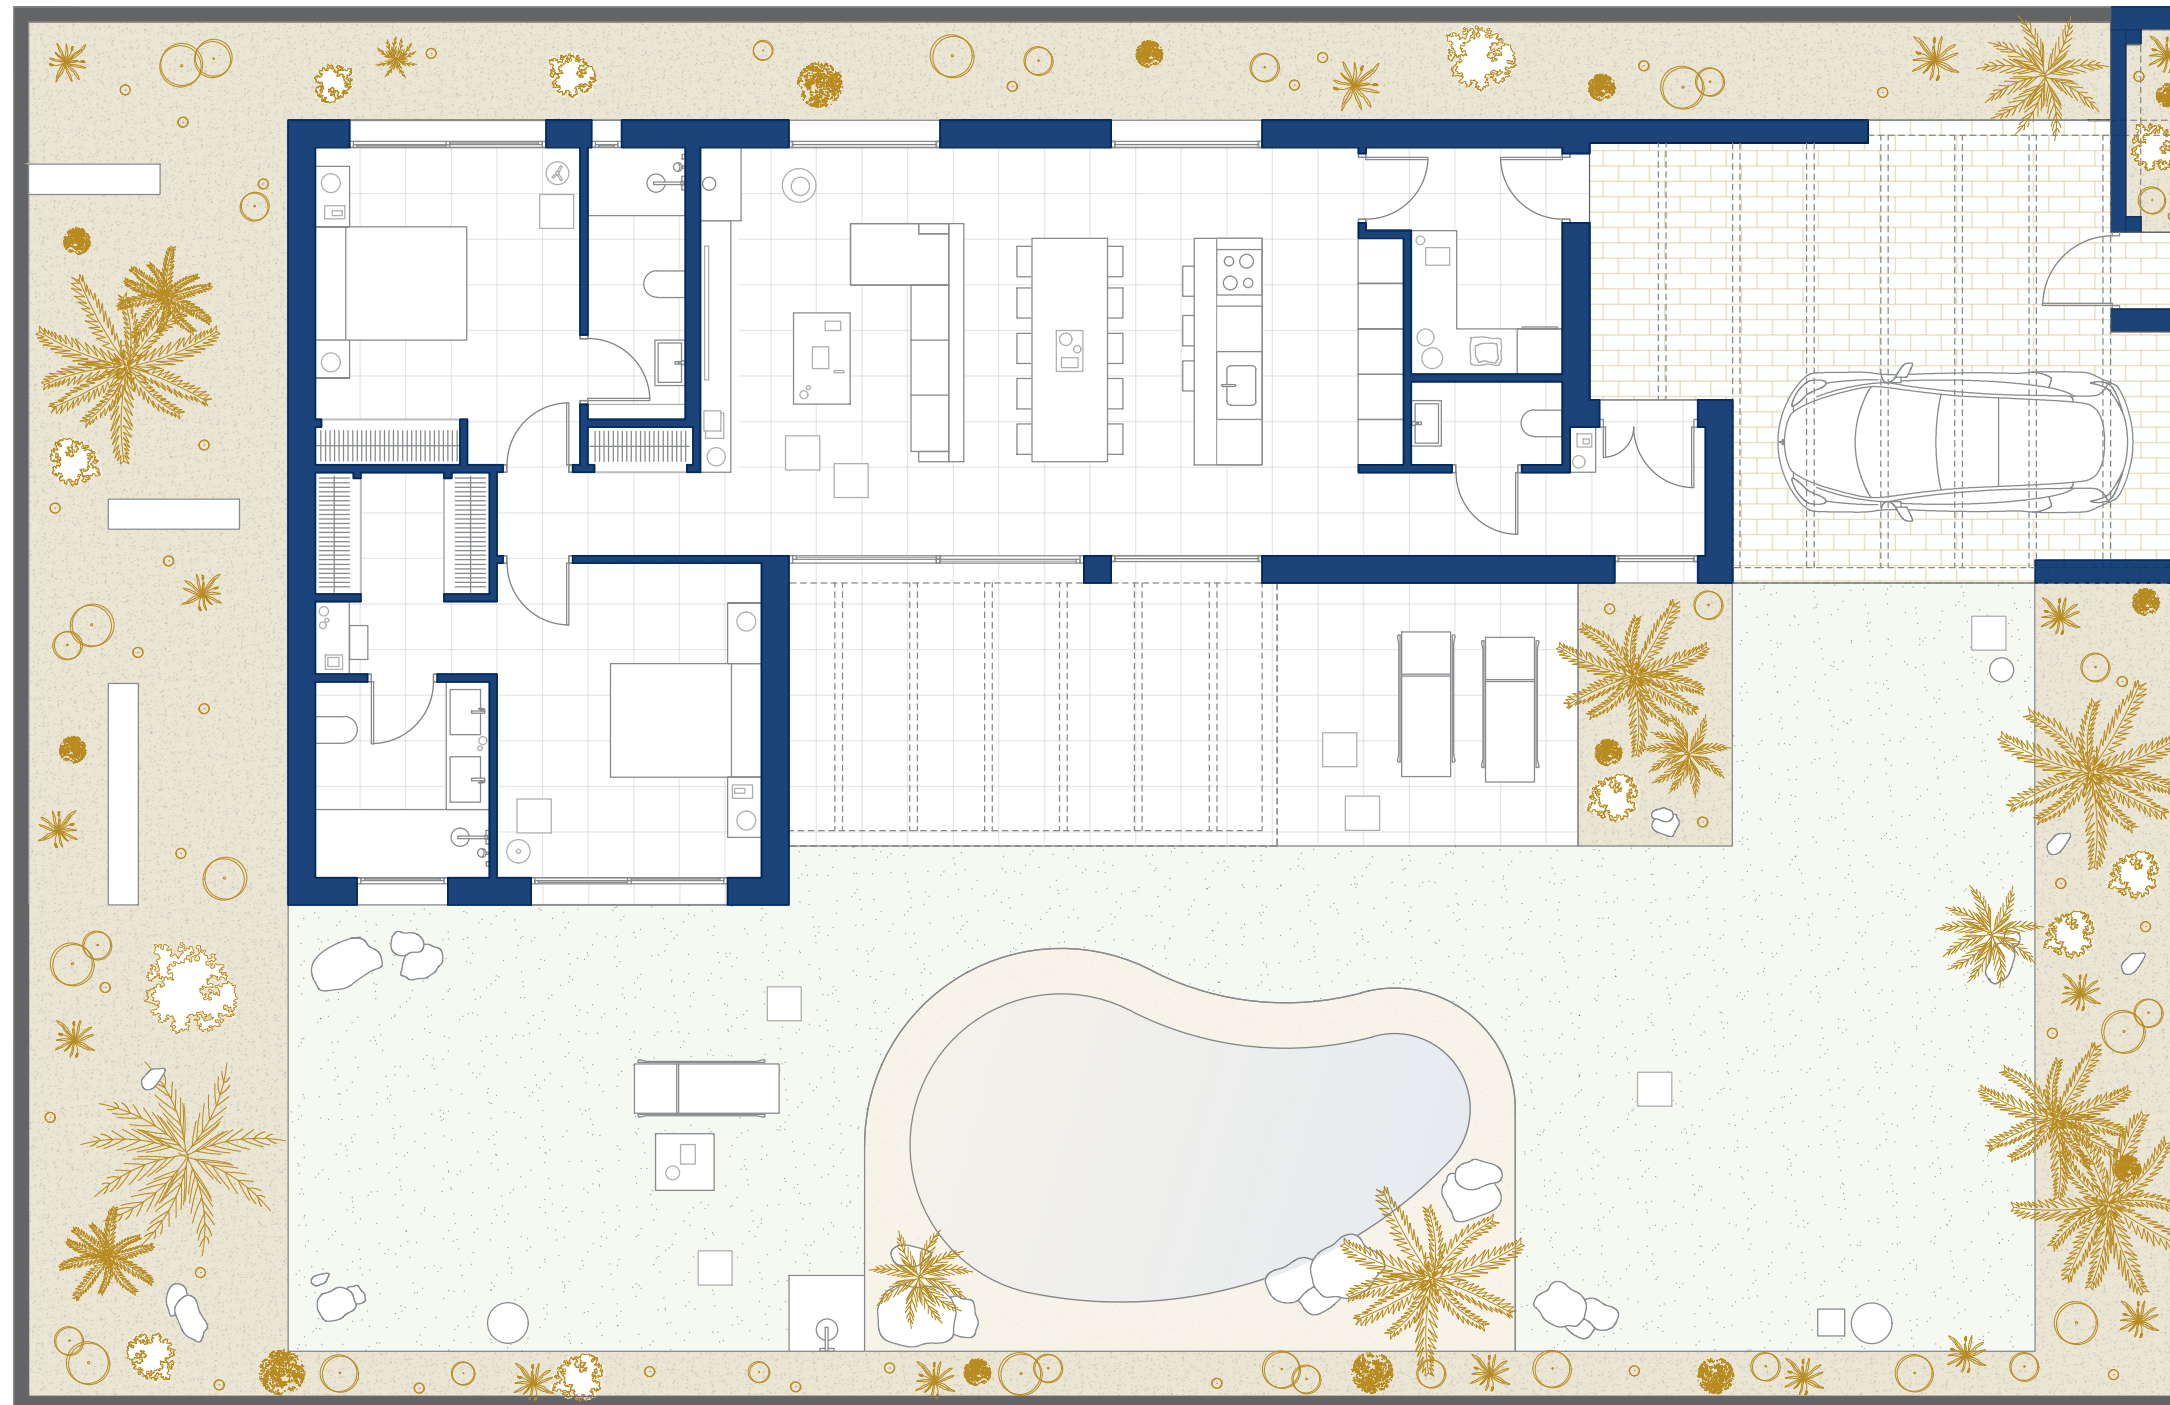

### Villa Arín

Salón-Cocina	55,70 m <sup>2</sup>
Dormitorio 1	20,70 m <sup>2</sup>
Dormitorio 2	14,70 m <sup>2</sup>
Baño 1	6,00 m <sup>2</sup>
Baño 2	4,60 m <sup>2</sup>
Aseo	2,20 m <sup>2</sup>
Lavadero	6,70 m <sup>2</sup>
Entrada	3,00 m <sup>2</sup>
Terraza	43,40 m <sup>2</sup>

Sup. Útil 113,60 m<sup>2</sup>

Escala 1/100

0.5 1

2.5

5

## Villa Arín XL

Salón-Cocina	59,90 m <sup>2</sup>
Dormitorio 1	25,20 m <sup>2</sup>
Dormitorio 2	14,70 m <sup>2</sup>
Baño 1	6,00 m <sup>2</sup>
Baño 2	4,60 m <sup>2</sup>
Aseo	2,20 m <sup>2</sup>
Lavadero	6,70 m <sup>2</sup>
Entrada	3,60 m <sup>2</sup>
Terraza	43,40 m <sup>2</sup>

Sup. Útil 122,90 m<sup>2</sup>

Escala 1/100

**Oasis**  
ALTAONA

**Villa Nara**

Salón-Cocina	58,40 m <sup>2</sup>
Dormitorio 1	22,50 m <sup>2</sup>
Dormitorio 2	14,70 m <sup>2</sup>
Dormitorio 3	15,00 m <sup>2</sup>
Baño 1	6,00 m <sup>2</sup>
Baño 2	4,60 m <sup>2</sup>
Baño 3	4,50 m <sup>2</sup>
Aseo	2,20 m <sup>2</sup>
Lavadero	6,70 m <sup>2</sup>
Hall	6,70 m <sup>2</sup>
Entrada	3,00 m <sup>2</sup>
Terraza	38,30 m <sup>2</sup>
<b>Sup. Útil</b>	<b>144,30 m<sup>2</sup></b>